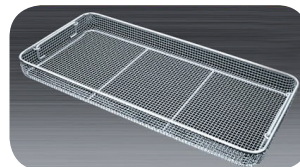

Fond plein
Couvercle de sécurité
Unterer Deckel ohne Perforation
Sicherheitsdeckel
Bottom non perfored
Security cover

Fond perforé
Couvercle de sécurité
Unterer Deckel perforiert
Sicherheitsdeckel
Bottom perfored
Security cover

Paniers métalliques / Metallkorb / Wire basket

Dimensions extérieures
Aussenmasse
Outside dimension
255 x 245 x 30 / 50 / 70 / 100 mm

Dimensions extérieures
Aussenmasse
Outside dimension
405 x 255 x 30 / 50 / 70 / 100mm