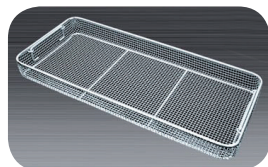

Fond plein
Couvercle de sécurité
Unterer Deckel ohne Perforation
Sicherheitsdeckel
Bottom non perfored
Security cover

Fond perforé
Couvercle de sécurité
Unterer Deckel perforiert
Sicherheitsdeckel
Bottom perfored
Security cover

Paniers métalliques / Metallkorb / Wire basket

Dimensions extérieures
Aussenmasse
Outside dimension
255 x 245 x 30 / 50 / 70 / 100 mm

Dimensions extérieures
Aussenmasse
Outside dimension
405 x 255 x 30 / 50 / 70 / 100mm