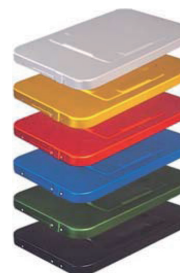

- » Couleurs de couvercle à choix
- » Deckelfarbauswahl
- » Colours of cover available

100mm

135mm

150mm

Couvercles de sécurité
Sicherheitsdeckel
Security cover

Combinaisons à choix / Mögliche Ausführung / Combination available

Fond plein
Couvercle perforé
Unterer Deckel ohne Perforation
Deckel perforiert
Cover perfored
Bottom non perfored

Fond perforé
Couvercle perforé
Unterer Deckel perforiert
Deckel perforiert
Cover perfored
Bottom perfored