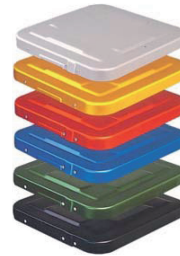

BASIC MODEL
Container 285 x 280 mm

- » Hauteur à choix
- » Größenauswahl
- » Size available

- » Couleurs de couvercle à choix
- » Deckelfarbauswahl
- » Colours of cover available

100mm

135mm

150mm

200mm

260mm

Couvercles de sécurité
Sicherheitsdeckel
Security cover

BASIC MODEL
Container 580 x 280 mm

- » Hauteur à choix
- » Größenauswahl
- » Size available

- » Couleurs de couvercle à choix
- » Deckelfarbauswahl
- » Colours of cover available